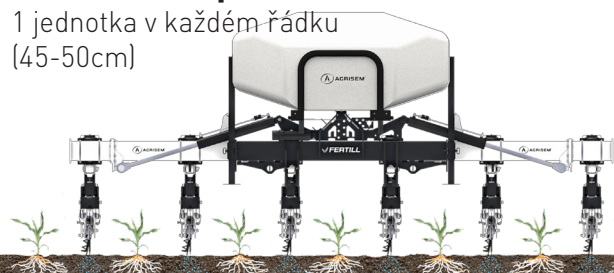

1 JEDNOTKA 4 MOŽNOSTI

Rám i pracovní jednotky mají modulární konstrukci.

Společnost AGRISEM vyvinula 4 konfigurace pro aplikaci hnojiv, které lze různě uspořádat, aby se přizpůsobily různým šířkám a meziřádkům přesného secího stroje.

■ Jednořádková obřádek

1 jednotka mezi 2 řádky (50cm)

■ Dvořádková obřádek

2 jednotky mezi 2 řádky (75cm)

■ Jednořádková plná

1 jednotka v každém řádku (45-50cm)

■ Dvořádková plná

2 jednotky v každém řádku

PRACOVNÍ JEDNOTKA

Diskový aplikátor je namontován na vzduchem tlumeném paralelogramu s výkyvným ramenem. Díky tomu je možné velmi dobře pracovat i v rostlinných zbytcích při vysokých rychlostech. Jednořádkové nebo dvojrádkové jednotky umožňují dokonalé přizpůsobení každé rozteči.

■ Distribuce kapalného hnojení

Součástí sady je kontrola průtoku Wilger

- Filtr
- Tlakoměr
- Rozdělovač
- Sada trysek
- 8m hadice
- Přídavná hadice pod traktorem

■ Distribuce pevného hnojení

- Rozdělovač Ø 100
- 1 hadice na řadu
- Odvzdušnění
- Montážní sada na Fertill