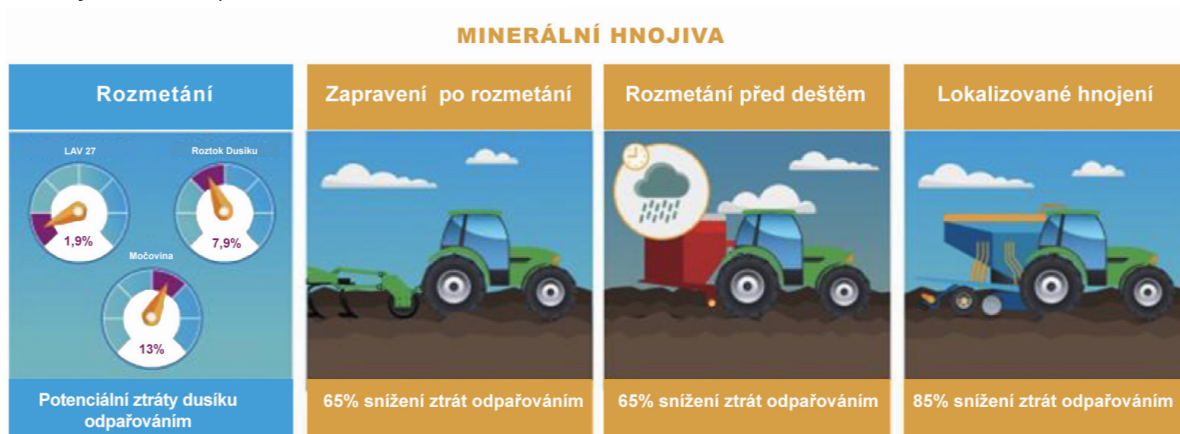

FERTILL

SPECIALISTA NA
MINIMALIZAČNÍ TECHNOLOGIE
Lokalizované hnojení
Kapalná hnojiva

FERTILL

PROČ LOKALIZOVANÉ HNOJENÍ?

Hnojiva jsou umístěna v blízkosti aktivní zóny (z mikrobiologického hlediska), a proto jsou pro kořeny lépe dostupná. Zajistí vyšší účinnost hnojiv!

- Snižuje nebo eliminuje riziko odpařování amoniaku.
- Snižuje riziko ztrát způsobených odtokem a erozí.
- Snižuje zápach.
- Zamezuje popálení rostlin
- Cílené hnojení do depa

Zdroj: l'action agricole picarde