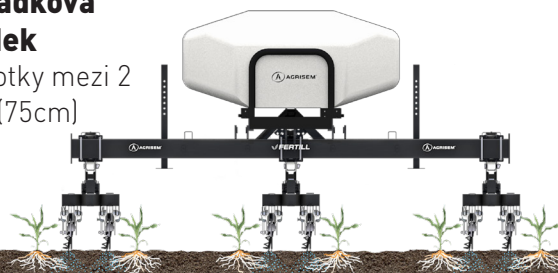

■ Dvořádková obřádek

2 jednotky mezi 2 řádky (75cm)