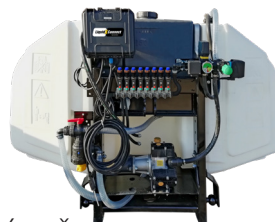

PRACOVNÍ JEDNOTKA

Diskový aplikátor je namontován na vzduchem tlumeném paralelogramu s výkyvným ramenem. Díky tomu je možné velmi dobře pracovat i v rostlinných zbytcích při vysokých rychlostech. Jednořádkové nebo dvojrádkové jednotky umožňují dokonalé přizpůsobení každé rozteči.

Jednořádková

Dvojrádková

TEKUTÉ PŘIHOJENÍ

■ LiquidXConnect

- 2 modely, 15 nebo 75 l/min (lze kombinovat)
- Různé spojky (Camlock, Fireman), základní kabel k baterii, snímač pracovní polohy
- GPS a vypínač
- Software pro Android
- 1 čerpadlo: Tablet 8 palců, s držákem do kabiny
- 2 čerpadla: Tablet 10 palců, s držákem do kabiny